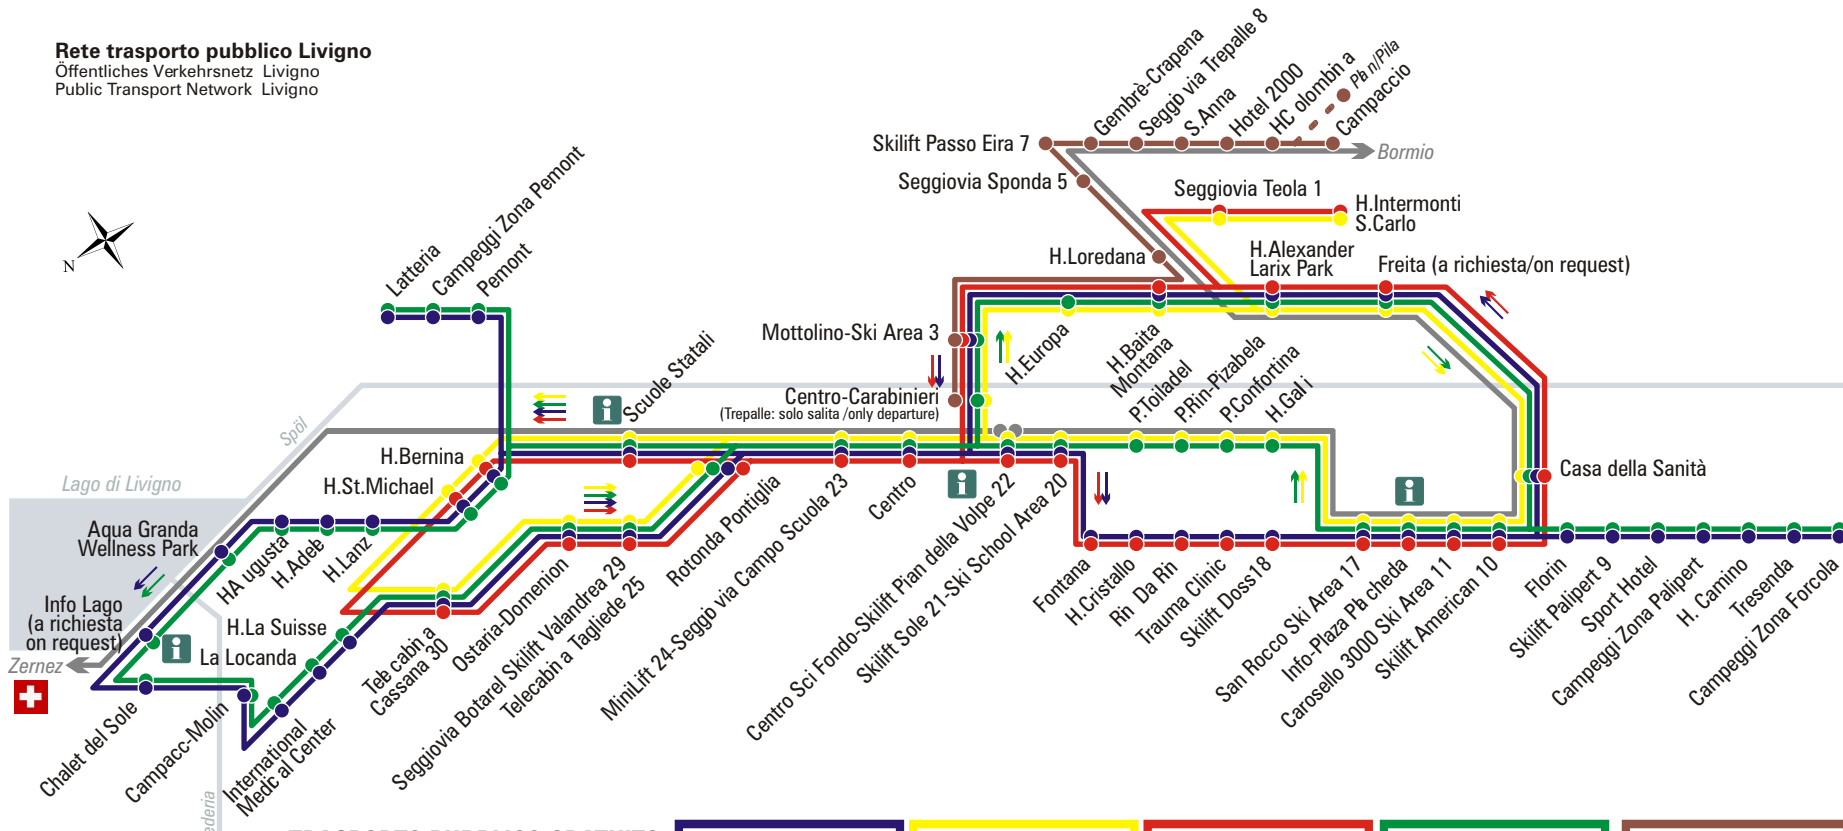

Rete trasporto pubblico Livigno
 Öffentliches Verkehrsnetz Livigno
 Public Transport Network Livigno

TRASPORTO PUBBLICO GRATUITO:
FREE PUBLIC TRANSPORT:
TRASPORTO PUBBLICO A PAGAMENTO:
PUBLIC TRANSPORT WITH TICKET:

| | | | | |
|---|--|---|--|-----------------|
| LINEA BLU Blaue Linie - Blue Line | LINEA GIALLA Gelbe Linie - Yellow Line | LINEA ROSSA Rote Linie - Red Line | LINEA VERDE Grüne Linie - Green Line | TREPALLE |
| ZERNEZ S.Moritz/Bolzano | BORMIO Tirano/Milano | | | |